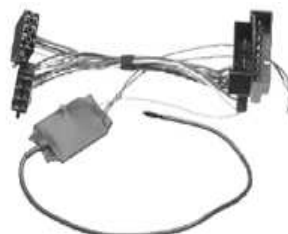

2 40 041 - xxxxxx

Adaptéry pro připojení autorádií SONY k OEM displeji a ovládání na volantu

2 760,-

Značka vozu	Model vozu	Typ autorádia	Výrobce autorádia	Obj.číslo
				2 40 041 -
Citroen	Xsara, Picasso, C2, C3, C5, C8	22RC290, 35Z, 22RC220,35	VDO, Philips	- DCTS01
Fiat	Ulysse	22RC280 (RD3)	VDO	- DPGS03
Peugeot	206 (>00)	T1 TOP, NIV	Blaupunkt	- DPGS01
	406	Všechny modely (semimultiplex)	Clarion	- DPGS02
	206, 307, 406, 807	Všechny (multiplex)	VDO, Clarion	- DPGS03
Nissan	Privastar	Tuner list	VDO	- DRNS02
Renault	Clio, Megane, Scenic,Laguna (>00)	22DC461,62P	Philips	- DRNS01
	Clio, Megane, Scenic,Laguna(10/00>)	Tuner list	VDO	- DRNS02
Rover	200, 400, 600, 25,45	Všechny modely	Philips	- DRVS01
Opel	Corsa, Astra, Vectra, Omega, Zafira	CAR100,200,300,400, CDR500, CCR600, CCR800	Grundig, Philips, Delto, Blaupunkt, VDO (10-ti pólový ISO konektor)	- DOPS02
	Agila, Corsa, Omega (00>)	CAR2003, 2004, CCR2006, CDR2005 (2DIN)	Philips, Delto, Siemens Blaupunkt,	- DOPS03

* z důvodu častých změn ve výbavě vozidel a softwaru originálních autorádií nemůžeme zaručit správnost všech uvedených údajů.
Po instalaci vyzkoušejte všechny funkce autorádia, ovladače a displeje.

Adaptéry Connects 2

Název	MO cena s DPH
--------------	----------------------

Adaptéry OEM ovládání na volantua pro autorádia

Adaptéry Connects 2 umožňují připojení ovládání OEM autorádia na volantua k autorádiím: SONY, KENWOOD, PANASONIC, JVC, PIONEER vybavených vstupem pro dálk.ovládání.